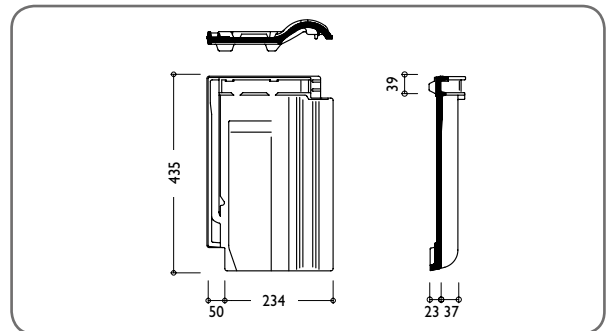

RUBIN 11V – DIE VERBINDUNG VON KLASSIK UND INNOVATION.

Der Rubin 11V ist der flexible Dachziegel für nahezu alle Baustile. Dank seines hohen Verschiebespiels eignet er sich insbesondere für die Neueindeckung alter Dächer bei vorgegebenen Lattmaßen.

EIN KOMPLETTES DACHSYSTEM.

- Große Auswahl an Formziegeln und Dachsystemteilen.
- Jeweils in Funktion, Form, Farbe und Material aufeinander abgestimmt.

TECHNISCHE DATEN

Variable Decklänge:	338 – 370 mm
Mittlere Deckbreite:	234 mm
Bedarf pro m²:	11,6 – 12,6 St.
Gewicht pro Stück:	ca. 3,5 kg
Regeldachneigung:	16°*

* Zusatzmaßnahmen gemäß spezifischer Angaben, siehe Verlegeanleitung Dachziegel.

Mehr Informationen unter www.braas.de

ABMESSUNGEN.