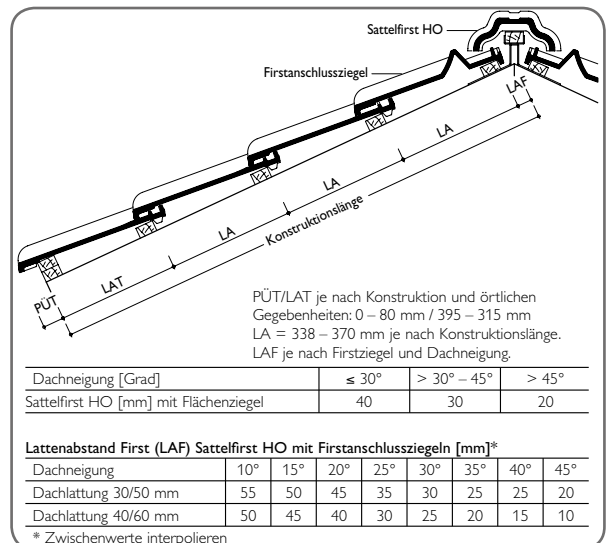

EINTEILUNG TRAUFE – FIRST.