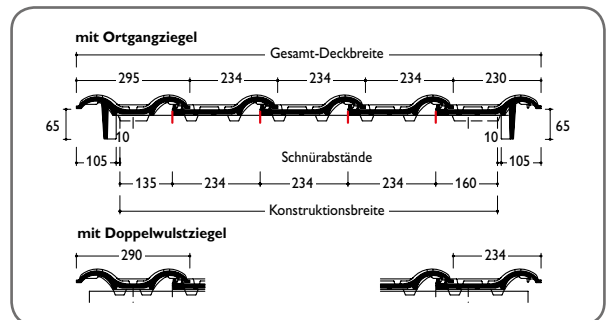

EINTEILUNG ORTGANG – ORTGANG.

Dachziegel werden aus natürlichen Rohstoffen hergestellt. Fertigungsbedingte Schwankungen der Farbe und Oberflächenstruktur innerhalb eines engen Toleranzbereiches sind bei Mustern und Lieferlosen daher ganz normal. Sie entsprechen der Produktnorm. Farbänderungen können auch durch Witterungseinflüsse sowie Lichteinwirkung im Laufe der Zeit auftreten.

Naturrote Dachziegel sowie die Farbtöne Rotbuche und Kastanie zeichnen sich zusätzlich durch ein lebendiges Farbspiel aus.