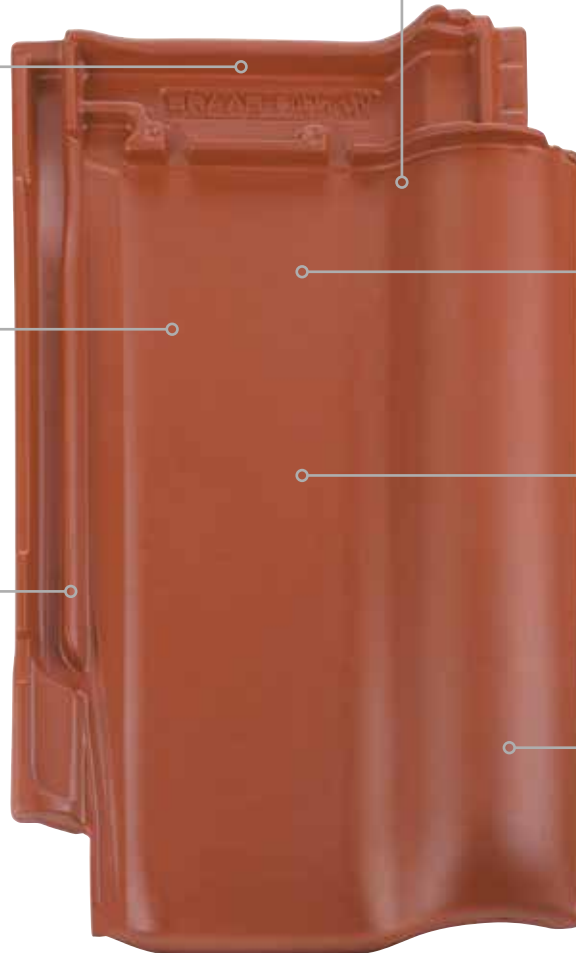

Rubin 13V.

Der große Wassersperrbereich mit doppelter Ablaufnut schützt vor Regen- und Flugschneeetrieb.

Besonders regensicher mit einer Regeldachneigung von 16°.

Die tiefe seitliche Verfalzung führt Regen- und Tauwasser geregelt über den mittigen Wasserlauf des Ziegels ab.

Großer Verschieberegion von 30 mm – somit ab 370 cm Sparrenlänge kein Längenausgleich durch Schneiden erforderlich.

Beliebtester Braas Dachziegel.

Die größte Farbvielfalt von Braas bietet für jeden Geschmack eine individuelle Lösung.

Dunkle Farbtöne* mit manganbrauner Durchfärbung verhindern unschöne rote Farblitzer bei geschnittenen Ziegeln.