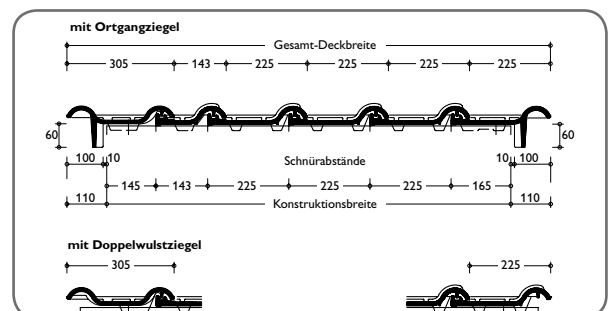

EIN KOMPLETTES DACHSYSTEM.

- Große Auswahl an Formziegeln und Dachsystemteilen.
- Jeweils in Funktion, Form, Farbe und Material aufeinander abgestimmt.

TECHNISCHE DATEN

Variable Decklänge:	330 – 360 mm
Mittlere Deckbreite:	225 mm
Bedarf pro m ² :	12,3 – 13,5 St.
Gewicht pro Stück:	ca. 3,2 kg
Regeldachneigung:	16° *

ABMESSUNGEN.

EINTEILUNG TRAUFE – FIRST.

EINTEILUNG ORTGANG – ORTGANG.

Dachziegel werden aus natürlichen Rohstoffen hergestellt. Fertigungsbedingte Schwankungen der Farbe und Oberflächenstruktur innerhalb eines engen Toleranzbereiches sind bei Mustern und Lieferlosen daher ganz normal. Sie entsprechen der Produktnorm. Farbänderungen können auch durch Witterungseinflüsse sowie Lichteinwirkung im Laufe der Zeit auftreten.