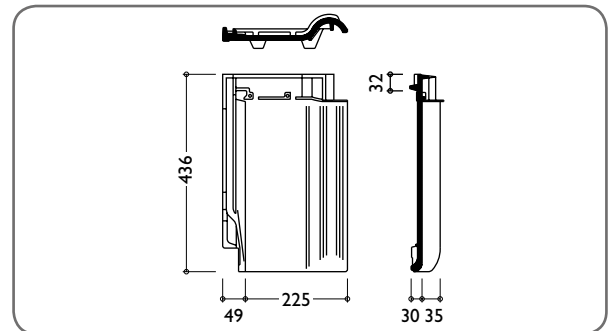

RUBIN 13V – UNSER MEISTERSTÜCK.

Der Rubin 13V kombiniert Tradition und Schönheit mit der modernen Technik eines Verschiebeziegels. Das große Kopfverschiebespiel ermöglicht eine deutlich leichtere und schnellere Dacheinteilung. Viele weitere Innovationen tragen zu einem besonders harmonischen Deckbild bei, welches mit dem red dot design award 2010 prämiert wurde.

EIN KOMPLETTES DACHSYSTEM.

- Große Auswahl an Formziegeln und Dachsystemteilen.
- Jeweils in Funktion, Form, Farbe und Material aufeinander abgestimmt.

TECHNISCHE DATEN

Variable Decklänge:	330 – 360 mm
Mittlere Deckbreite:	225 mm
Bedarf pro m²:	12,3 – 13,5 St.
Gewicht pro Stück:	ca. 3,2 kg
Regeldachneigung:	16° *

* Zusatzmaßnahmen gemäß spezifischer Angaben, siehe Verlegeanleitung Dachziegel.

30 JAHRE
BRAAS
MATERIAL-
GARANTIE

10 JAHRE
ZUSATZ-
GARANTIE AUF
FROST-
BESTÄNDIGKEIT
auf alle Braas Dachziegel

Mehr Informationen unter www.braas.de

ABMESSUNGEN.