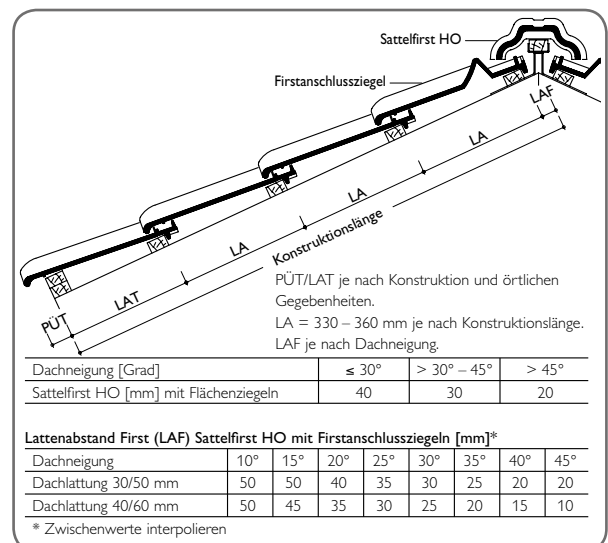

EINTEILUNG TRAUFE – FIRST.