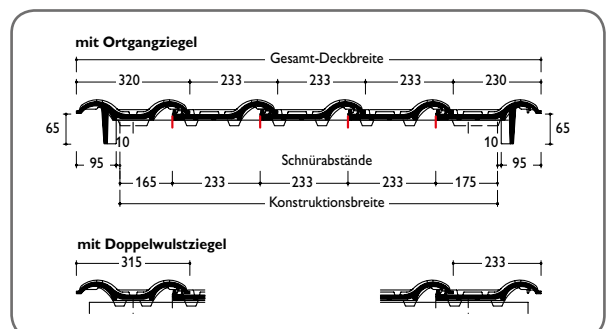

EIN KOMPLETTES DACHSYSTEM.

- Große Auswahl an Formziegeln und Dachsystemteilen.
- Jeweils in Funktion, Form, Farbe und Material aufeinander abgestimmt.

TECHNISCHE DATEN

Variable Decklänge:	338 – 373 mm*
Mittlere Deckbreite:	233 mm
Bedarf pro m ² :	11,5 – 12,7 St.
Gewicht pro Stück:	ca. 3,4 kg
Regeldachneigung:	16° **

- * Die Ortgangziegel müssen bei größeren Überdeckungen (= geringeren Lattweiten) an der vorgesehenen Rippe der Ortgankrempe ausgeklinkt werden.
 ** Zusätzmaßnahmen gemäß spezifischer Angaben, siehe Verlegeanleitung Dachziegel.

30 JAHRE
BRAAS
MATERIAL-
GARANTIE

10 JAHRE
ZUSATZ-
GARANTIE AUF
FROST-
BESTÄNDIGKEIT
auf alle Braas Dachziegel

Mehr Informationen unter www.braas.de

ABMESSUNGEN.

EINTEILUNG TRAUFE – FIRST.

EINTEILUNG ORTGANG – ORTGANG.