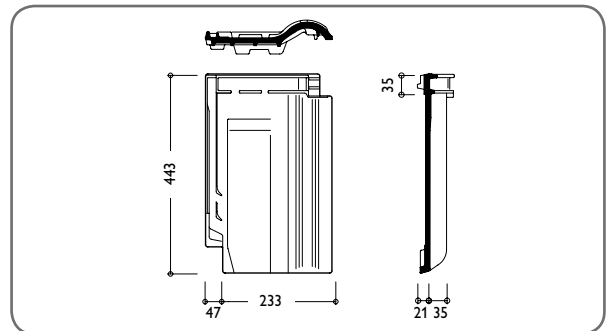

RUBIN 11V – DIE VERBINDUNG VON KLASSIK UND INNOVATION.

Der Rubin 11V ist der flexible Dachziegel für nahezu alle Baustile. Dank seines hohen Verschiebespiels eignet er sich insbesondere für die Neueindeckung alter Dächer bei vorgegebenen Lattmaßen.

EIN KOMPLETTES DACHSYSTEM.

- Große Auswahl an Formziegeln und Dachsystemteilen.
- Jeweils in Funktion, Form, Farbe und Material aufeinander abgestimmt.

TECHNISCHE DATEN

Variable Decklänge:	338 – 373 mm*
Mittlere Deckbreite:	233 mm
Bedarf pro m²:	11,5 – 12,7 St.
Gewicht pro Stück:	ca. 3,4 kg
Regeldachneigung:	16° **

1. Die Ortgangziegel müssen bei größeren Überdeckungen (= geringeren Lattweiten) an der vorgesehenen Rippe der Ortgankrempe ausgeklinkt werden.
   ** Zusätzmaßnahmen gemäß spezifischer Angaben, siehe Verlegeanleitung Dachziegel.

30 JAHRE
BRAAS
MATERIAL-
GARANTIE

10 JAHRE
ZUSATZ-
GARANTIE AUF
FROST-
BESTÄNDIGKEIT
auf alle Braas Dachziegel

Mehr Informationen unter www.braas.de

ABMESSUNGEN.