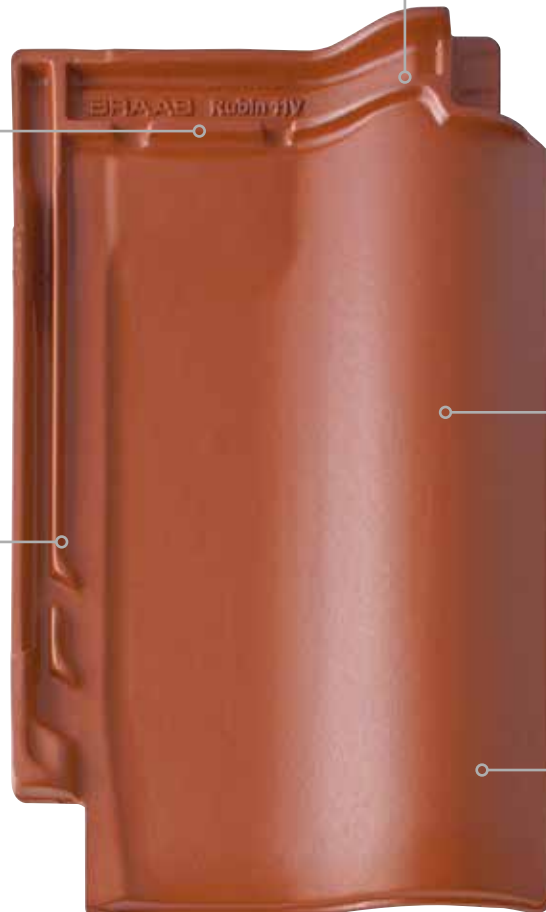

HEISTERHOLZER RUBIN 11V.

Heisterholzer Rubin 11V.

Durch den Verschieberegion von 35 mm lässt sich der Ziegel optimal an die vorhandenen Sparrenlängen anpassen.

Mit Wassersperbereich und doppelter Ablaufnut für zuverlässigen Schutz vor Regen- und Flugschneeeintrag.

Die seitliche Verfalzung führt Regen- und Tauwasser geregelt über den mittigen Wasserlauf des Ziegels ab.

Besonders regensicher mit einer Regeldachneigung von 16°.

Dunkle Farbtöne* mit manganbrauner Durchfärbung verhindern unschöne rote Farbblitzer bei geschnittenen Ziegeln.