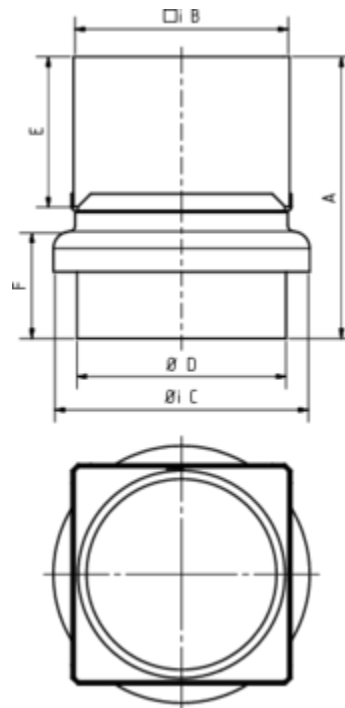

## ÜBERGANGSSTÜCK REGENFALLROHR KASTENFORM AUF STANDROHR RUND

**Art.-Nr.:** 63700  
**Nenngröße [mm]:** 100/100  
**Material:** Zink

### Maße [mm]:

A	B	C	D	E	F
133	101	120	99	60	50