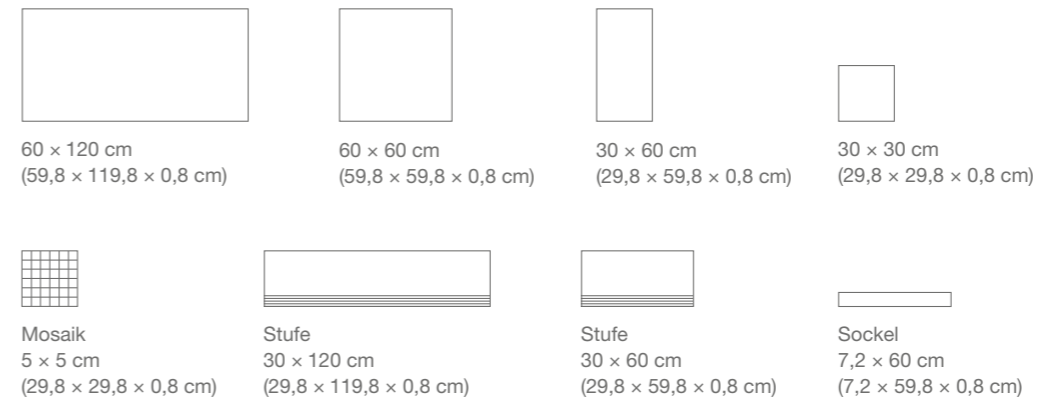

PROJECT FEINSTEINZEUG GLASIERT

MATT

Format	Cream	Mud	Grey	Light grey	Cotto	Anthracite
60 x 120 cm	1247081	1247082	1247083	1247084	1247085	1247086
60 x 60 cm	1247087	1247088	1247089	1247090	1247102	1247103
30 x 60 cm	1247104	1247091	1247092	1247093	1247094	1247095

MATT

Format	Cream	Mud	Grey	Light grey	Cotto	Anthracite
30 x 60 cm	1247096	1247097	1247098	1247099	1247100	1247101
30 x 30 cm	1247105	1247106	1247107	1247108	1247109	1247110

MOSAIK MATT

Format	Cream	Mud	Grey	Light grey	Cotto	Anthracite
5 x 5 cm	1247121	1247122	1247123	1247124	1247125	1247126

STUFE MATT

Format	Cream	Mud	Grey	Light grey	Cotto	Anthracite
30 x 120 cm	1247971	1247972	1247973	1247974	1247975	1247976
30 x 60 cm	1247075	1247076	1247077	1247078	1247079	1247080

SOCKEL MATT

Format	Cream	Mud	Grey	Light grey	Cotto	Anthracite
7,2 x 60 cm	1247069	1247070	1247071	1247072	1247073	1247074