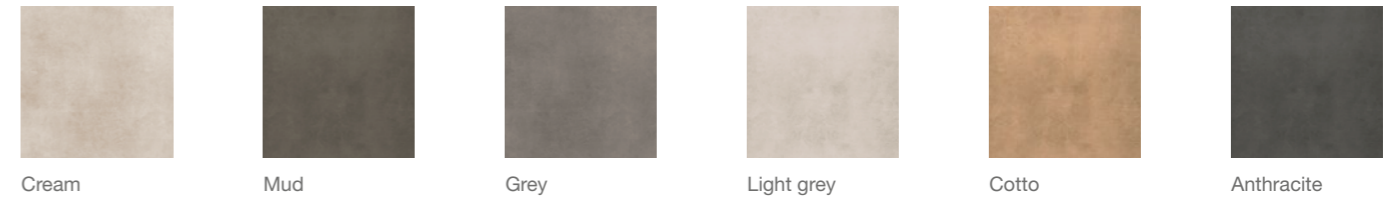

PROJECT FEINSTEINZEUG GLASIERT

MATT

Format	Cream	Mud	Grey	Light grey	Cotto	Anthracite
60 x 120 cm	1247081	1247082	1247083	1247084	1247085	1247086
60 x 60 cm	1247087	1247088	1247089	1247090	1247102	1247103
30 x 60 cm	1247104	1247091	1247092	1247093	1247094	1247095

MATT

Format	Cream	Mud	Grey	Light grey	Cotto	Anthracite
30 x 60 cm	1247096	1247097	1247098	1247099	1247100	1247101
30 x 30 cm	1247105	1247106	1247107	1247108	1247109	1247110

MOSAIK MATT

Format	Cream	Mud	Grey	Light grey	Cotto	Anthracite
5 x 5 cm	1247121	1247122	1247123	1247124	1247125	1247126

STUFE MATT

Format	Cream	Mud	Grey	Light grey	Cotto	Anthracite
30 x 120 cm	1247971	1247972	1247973	1247974	1247975	1247976
30 x 60 cm	1247075	1247076	1247077	1247078	1247079	1247080

SOCKEL MATT

Format	Cream	Mud	Grey	Light grey	Cotto	Anthracite
7,2 x 60 cm	1247069	1247070	1247071	1247072	1247073	1247074