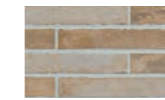

Ob als vollflächige Verkleidung oder als trendiges Stilelement, die Stoneline Riemchen überzeugen durch ihre vielfältige Einsetzbarkeit und edel anmutende Wirkung. In Verbindung mit passenden Flächenfliesen entsteht so ein puristisches Design, das die Wertigkeit von Innenräumen optisch steigert.

TRENDIGES STILELEMENT STONELINE

Lyon

RIEMCHEN MATT

Format	London	Dublin	Lyon	Brüssel	Manchester	Chicago	Berlin
5,2 x 36 cm	1052464	1052465	1052466	1052467	1052468	1052469	1052470

WINKELRIEMCHEN MATT

Format	London	Dublin	Lyon	Brüssel	Manchester	Chicago	Berlin
11,5 x 24 x 5,2 cm	1052471	1052472	1052473	1052474	1052475	1052476	1052477

Frostbeständig
R10 Rutschhemmwert
A B Barfußbereich
Rektifiziert
IV Abriebgruppe
Netzgeklebt

STONELINE RIEMCHEN

Oberflächen: Matt

Format: 5,2 x 36 cm

Farben: London, Dublin, Lyon,
Brüssel, Berlin, Chicago und
Manchester

Wand: Stoneline Riemchen-Berlin; Stoneline Basaltgrau